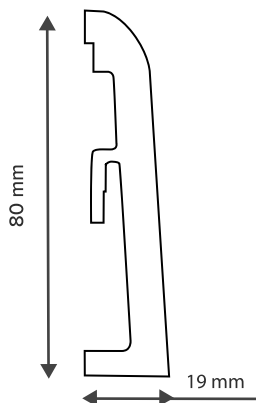

Odporność na uderzenie
Resistance to damage

80x20 mm

ULTIMA 80

Listwa przypodłogowa Ultima wyróżnia się najwyższą jakością odwzorowania struktury drewna. Precyzja i wyrazistość rysunku powierzchni to cechy, które sprawiają, że listwa doskonale komponuje się z różnymi typami podłóg drewnianych, podkreślając urok każdego wnętrza. Wykorzystanie najwyższej jakości spienianego PVC pozwoliło uzyskać wyjątkową wodoodporność, elastyczność i solidność listwy. Z kolei minimalizm formy docenią miłośnicy nowoczesnych i eleganckich rozwiązań.

PRZYKŁADOWA KOLORYSTYKA COLOUR SAMPLES
KOLEKCJA ZAWIERA 3 KOLORY 3 COLOURS IN COLLECTION

IDEA 80

KOLEKCJA ZAWIERA 1 KOLOR
1 COLOUR IN COLLECTION

Wysoka listwa przypodłogowa Idea wykonana została z najlepszej jakości spienianego PVC. Dzięki temu jest w 100% wodoodporna, trwalsza i znacznie bardziej elastyczna od tradycyjnych listew wykonanych z MDF. Daje możliwość malowania na dowolny kolor i dopasowania lub skontrastowania z kolorystyką ścian i podłóg. Dostępna jest także w wersji białej lakierowanej, dla szukających czystej formy i klasycznej elegancji. Listwa występuje w dwóch wysokościach – 80 i 120 mm – stając się, w przeciwieństwie do klasycznych listew przypodłogowych, nowym akcentem wystroju wnętrza.

ENEZIA

Listwa VENEZIA wyróżnia się wysoką odpornością na uszkodzenia, wodoodpornością oraz nowoczesnym kształtem. Optymalna wysokość 75 mm oraz zastosowanie elastycznych gumek na krawędziach listwy czyni z niej praktyczny i estetyczny element wykończenia wnętrz. Venezia jest dostępna wraz z kompletem klipsów montażowych i zakończeń.