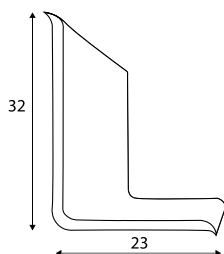

KOLEKCJA ZAWIERA 2 KOLORY 2 COLOURS IN COLLECTION

ARTYKUŁY MIĘKKIE

PCV BASEBOARD STRIP

Uniwersalna listwa samoprzylepna wykończeniowa przeznaczona do wszelkiego rodzaju powierzchni.

Universal finishing self-adhesive skirting board for all kinds of PVC floor coverings.

Listwa miękka z klejem 32x 23mm
PCV Baseboard Strip with glue
32x 23 mm

Listwa samoprzylepna
Self-adhesive skirting board

Listwa miękka z klejem 50x15 mm
PCV Baseboard Strip with glue
50x 15mm

Listwa samoprzylepna
Self-adhesive skirting board