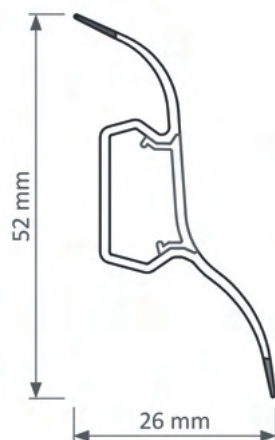

KORNER 52

Pierwsza w Polsce listwa, w której zastosowano miękkie krawędzie. Od lat służy jako doskonałe wykończenie paneli podłogowych, wykładzin czy płytek PVC. Maskuje dylatacje nawet do 26 mm. Sprawdzony i łatwy system montażu pozwala na szybkie zainstalowanie listwy. Szeroki wachlarz kolorów daje swobodę wyboru, a funkcjonalność sprawia, że Korner 52 doskonale współgra z każdym wnętrzem.

The first skirting board with soft edges available in Poland. For years it has been used as a perfect finishing of floor panels, floor coverings and PVC tiles. It can cover dilatations even up to 26 mm. The proven and simple system enables quick installation of the skirting board. A wide range of colours gives freedom of choice, while its functionality makes Korner 52 a perfect match to each and every interior.

PRZYKŁADOWA KOLORYSTYKA COLOUR SAMPLES KOLEKCJA ZAWIERA 33 KOLORÓW 33 COLOURS IN COLLECTION

AKCESORIA ACCESSORIES

ZALETY ADVANTAGES

Duża gama kolorystyczna
Wide range of colours

Krycie dużych dylatacji – nawet do 26mm
Covering of large expansion joints – up to 26 mm

Elastyczne krawędzie listwy pozwalają na idealne dopasowanie do nierówności ścian i podłoża
Elastic edges of the skirting board allow for perfect adjustment to the irregularities of walls and floor

Wygodne maskowanie kabli
Convenient cable masking

Atrakcyjna cena
Attractive price

52x26 mm