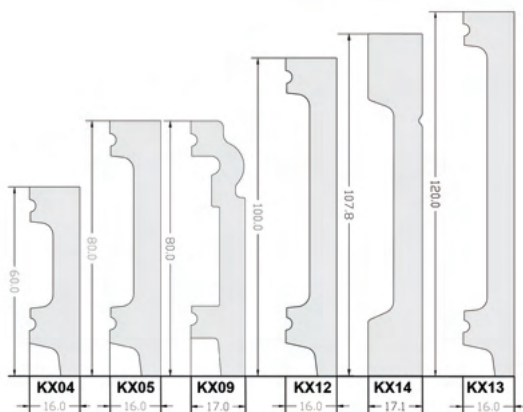

XPS VERONA

Profile wykończeniowe wykonane ze spienionego polistyrenu i warstwy lekkiego polimeru, charakteryzują się bardzo wysoką odpornością na ścieranie i uszkodzenia mechaniczne. Ich zaletą jest wodoodporność, a także możliwości zastosowania jako listwy przyściennowe, lamperyjne, czy elementy sztukaterii. Listwy Verona doskonale sprawdzają się w miejscach użyteczności domowej, jak i publicznej. Listwy należy zamocować przy użyciu uniwersalnych klejów montażowych.

Verona is a collection of finishing profiles made in co-extrusion foamed polystyrene and a layer of solid polymer on the surface. This method of production makes that profiles are characterized by very high abrasion resistance and mechanical damage associated/related with their exploitation. Variety of Verona profiles makes them suitable for use as, for example, skirting boards, lamellar strips, stucco elements, etc. The profiles at the jointing site should be cut at an appropriate angle and then fasten using universal montage glue.

KOLEKCJA ZAWIERA 1 KOLOR
1 COLOUR IN COLLECTION

Słupek montażowy uniwersalny
universal accessories white

12,5 x 1,9 x 1,9 cm

Zastosowanie/ Application :
-narożnik wewnętrzny/ internal corner
-narożnik zewnętrzny/ external corner
-zakończenie prawe i lewe/ right/left ending
-łącznik/ connector

DOSTĘPNE PROFILE
AVAILABLE PROFILES

XPS VERONA KX05

PRZYKŁADOWA KOLORYSTYKA COLOUR SAMPLES
KOLEKCJA ZAWIERA 11 KOLORÓW 11 COLOURS IN COLLECTION

Montaż na klej
Using universal montage glue

Elegancki design
Elegant design