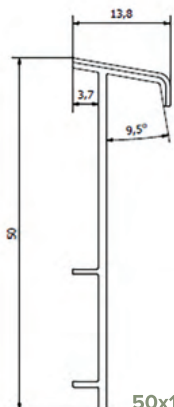

50x13,8 mm

KOLEKCJA ZAWIERA 14 KOLORÓW
14 COLOURS IN COLLECTION