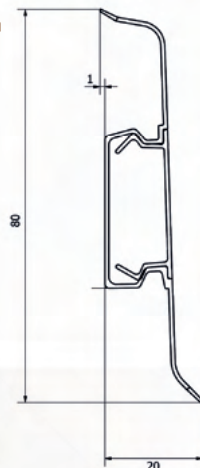

ZALETY ADVANTAGES

Odporność na uderzenie
Resistance to damage

80x20 mm