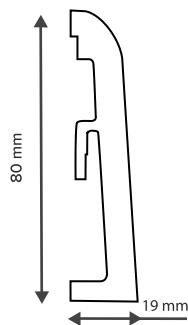

PRZYKŁADOWA KOLORYSTYKA COLOUR SAMPLES
KOLEKCJA ZAWIERA 3 KOLORY 3 COLOURS IN COLLECTION

IDEA 80

KOLEKCJA ZAWIERA 1 KOLOR
1 COLOUR IN COLLECTION