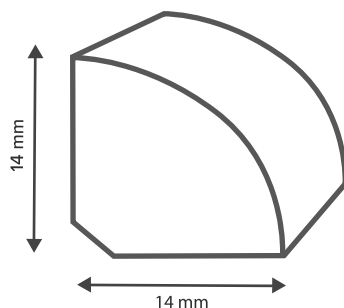

ĆWIERĆWAŁEK QUARTER ROUND

Ćwierćwałek jest produktem wykonanym ze spienionego PVC i może być stosowany jako uniwersalna listwa wykończeniowa m.in. do podłóg, blatów kuchennych i meblowych, ościeżnic, parapetów itp. Służy do zamaskowania szczelin i nierówności. Jest łatwy i szybki w montażu, można go mocować przy użyciu kleju montażowego.

The quarter round from foamed PVC can be used like the universal moulding for floors, worktop profiles, furniture, door frames and sills. The profile is dedicated for covering dilatations and gaps. The quarter round is easy and fast for installation, you can fix them by G-Fix KORNER glue.

PRZYKŁADOWA KOLORYSTYKA COLOUR SAMPLES KOLEKCJA ZAWIERA 11 KOLORÓW 11 COLOURS IN COLLECTION