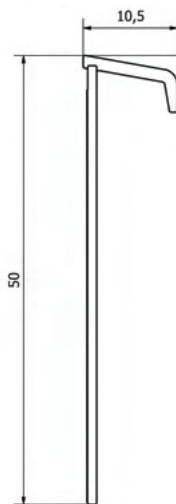

CARPET FIT

LISTWA DYWANOWA ELASTYCZNA
ELASTIC CARPET STRIP

Listwę przypodłogową Carpet Fit wyróżnia możliwość perfekcyjnego dopasowania do miękkich podłóg wyłożonych wykładzinami. Wystarczy wyciąć pasek wykładziny i przykleić go do listwy za pomocą taśmy dwustronnej. Listwa jest elastyczna, co ułatwia montaż na łukowych ścianach oraz w innych niestandardowych przestrzeniach architektonicznych.

The Carpet Fit skirting board is an exceptional offer for those who appreciate interiors full of harmony. It stands out with its perfect match with soft, carpets covered floors. All you need to do is cut a strip of carpeting and attach it to the skirting board with double-sided tape. The skirting board is flexible, which facilitates installation on curved walls and in other non-standard architectural spaces.

PRZYKŁADOWA KOLORYSTYKA COLOUR SAMPLES KOLEKCJA ZAWIERA 4 KOLORY 4 COLOURS IN COLLECTION

50x10,5 mm

AKCESORIA ACCESSORIES

LP 50

LISTWA DYWANOWA OŻEBROWANA
SKIRTING BOARD WITH A FIN

Listwa przypodłogowa ożebrowana LP 50 to prosty element wykończeniowy dla wszelkiego rodzaju miękkich podłóg. Wystarczy przyciąć pasek wykładziny i za pomocą taśmy dwustronnej przymocować go do listwy.

LP 50 skirting board with a fin is a simply finishing element for all kind of soft floors. You only cut the stripe of soft floor and together with two side glued stripe fix it to the skirting board.

50x13,8 mm

KOLEKCJA ZAWIERA 14 KOLORÓW
14 COLOURS IN COLLECTION