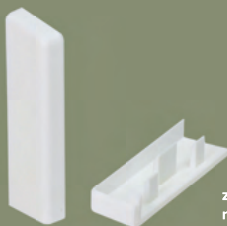

The Carpet Fit skirting board is an exceptional offer for those who appreciate interiors full of harmony. It stands out with its perfect match with soft, carpets covered floors. All you need to do is cut a strip of carpeting and attach it to the skirting board with double-sided tape. The skirting board is flexible, which facilitates installation on curved walls and in other non-standard architectural spaces.

PRZYKŁADOWA KOLORYSTYKA COLOUR SAMPLES KOLEKCJA ZAWIERA 4 KOLORY 4 COLOURS IN COLLECTION

50x10,5 mm

AKCESORIA ACCESSORIES

narożnik wewnętrzny
inside corner

zakończenie lewe i prawe
right end and left end

LP 50

LISTWA DYWANOWA OŻEBROWANA
SKIRTING BOARD WITH A FIN

Listwa przypodłogowa ożebrowana LP 50 to prosty element wykończeniowy dla wszelkiego rodzaju miękkich podłóg. Wystarczy przyciąć pasek wykładziny i za pomocą taśmy dwustronnej przymocować go do listwy.