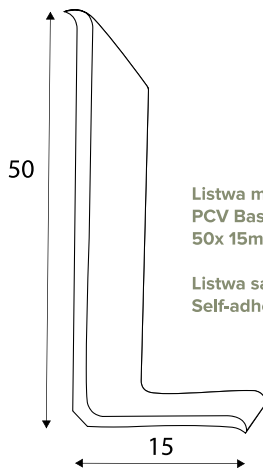

Listwa miękka z klejem 32x 23mm
PCV Baseboard Strip with glue
32x 23 mm

Listwa samoprzylepna
Self-adhesive skirting board

Listwa miękka z klejem 50x15 mm
PCV Baseboard Strip with glue
50x 15mm

Listwa samoprzylepna
Self-adhesive skirting board