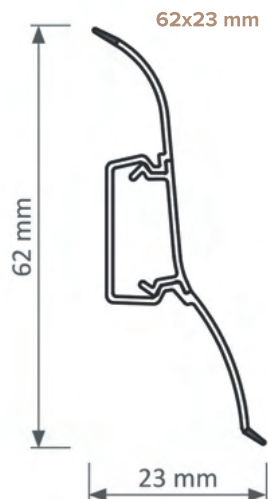

ZALETY ADVANTAGES

Łatwy i szybki montaż dzięki zastosowaniu popularnego systemu z maskownicą
Easy and quick installation thanks to the use of the popular bezel system

Krycie dużych dylatacji – nawet do 23 mm
Covering of large expansion joints – up to 23 mm

Elastyczne krawędzie listwy
Elastic edges of the skirting board

Duża gama kolorystyczna
Wide range of colours

Wysoka listwa - 62 mm
High skirting board

Wygodne maskowanie kabli
Convenient cable masking

QUADRO

Funkcjonalność i prostota listwy przypodłogowej QUADRO gwarantują szybki i łatwy montaż lub demontaż listwy. Nowoczesny kształt, modna kolorystyka oraz wysokość 55 mm sprawiają, że listwa doskonale prezentuje się w każdym pomieszczeniu. Zastosowanie elastycznych gumek na krawędziach listwy pozwala na instalację listwy do wszystkich rodzajów podłóg.