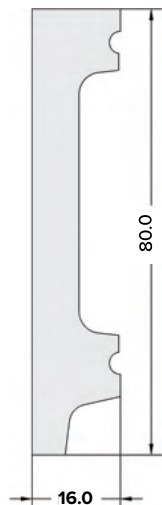

XPS VERONA KX05

PRZYKŁADOWA KOLORYSTYKA COLOUR SAMPLES
KOLEKCJA ZAWIERA 11 KOLORÓW 11 COLOURS IN COLLECTION