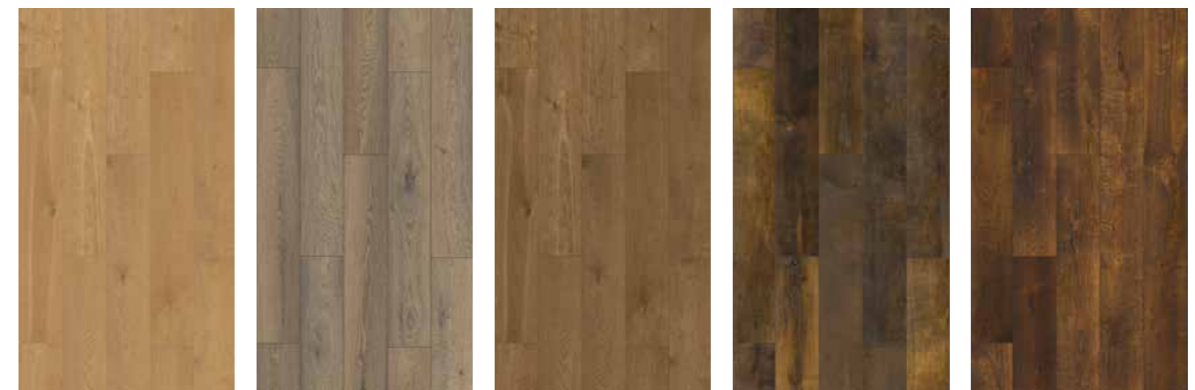

## 1210 x 192 x 5 mm

**R079**  
Salt Mine, SO

**R078**  
Airflow, HS

**R071**  
Crystal Shore, SO

**R077**  
Barista, HS

**R065**  
Rope, HS

**R073**  
Scandipure, HS

**R081**  
Crescendo, HS