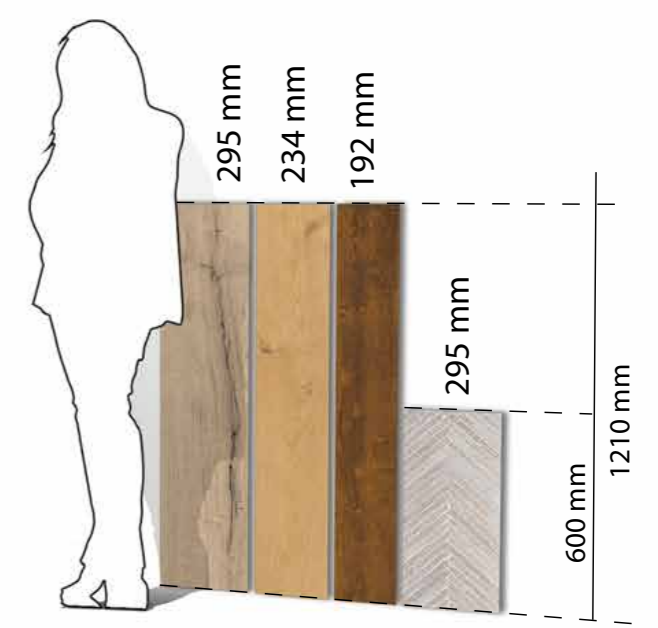

Collection

**600 x 295 x 5 mm**

class 34

Collection

**1210 x 295 x 5 mm**

class 34

Collection

**1210 x 234 x 5 mm**

## 600 x 295 x 5 mm

**R095**  
Venato, PT

**R130**  
Greige Babylon, PT

**R062**  
Konstrukta, PT

**R096**  
Como, PT

## 1210 x 234 x 5 mm

**R063**  
Alkemi, HS

**R066**  
Sculpta, HS